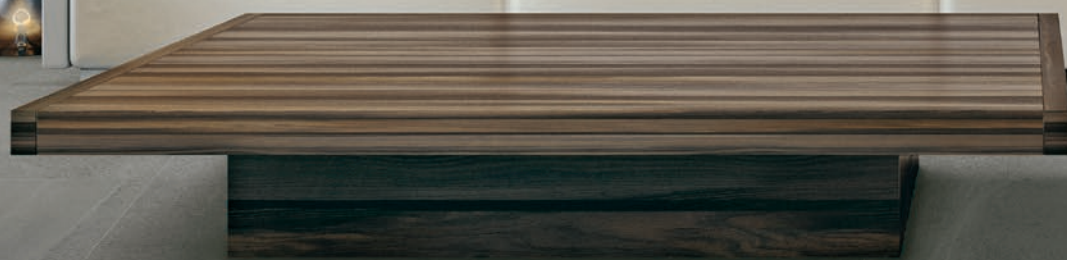

WALL:
20x120 jungle sabbia rett.
COORDINATED FLOOR:
60x120 rett. living stone dark
grey

**JUN
GLE**

jungle

20x120 rett.

F65

6,5x120
battiscopa/skirting
pcs/box 6

B6

imballi/packing